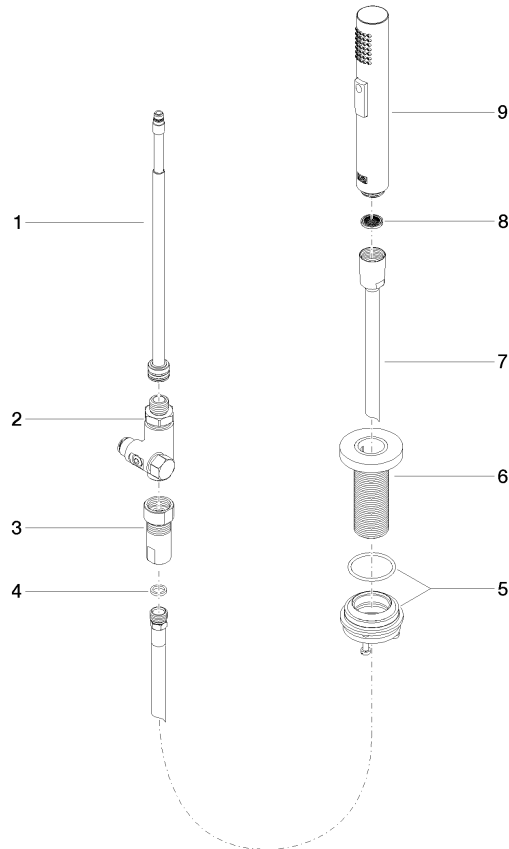

Gruppo doccia lavello - Cromato

27 731 970

- con rosetta tonda
- Getto a doccia
- deviatore automatico bocca/doccetta
- altezza rubinetteria 191 mm
- diametro foro doccia lavello 32mm
- Flessibile doccia trecciato 1500mm
- testina doccia con sistema anticalcare
- senza piombo

Abbinabile soltanto al 32815682, 33826861, 32815861, 33836888, 32816888, 20816892, 33836875, 32815875.

Sistema di sicurezza antiriflusso.

	Cromato	27 731 970-00
	Platinato spazzolato	27 731 970-06
	Platinato	27 731 970-08
	Ottone (Oro 23k)	27 731 970-09
	Dark Chrome	27 731 970-19
	Ottone spazzolato (Oro 23k)	27 731 970-28
	Nero opaco	27 731 970-33
	Champagne spazzolato (Oro 22k)	27 731 970-46
	Champagne (Oro 22k)	27 731 970-47
	Cromo spazzolato	27 731 970-93
	Dark Platinum spazzolato	27 731 970-99

Gruppo doccia lavello - Cromato

27 731 970

mm [inches]

Diagramma di portata

Certificati

LGA_29572.

LGA_38643.

Belgaqua_24-005-
27_3.

Gruppo doccia livello - Cromato

27 731 970

Parts for other finishes can be found here: Platinato spazzolato

Elenco delle parti di ricambio

N.	Codice articolo	Denominazione	Quantità necessaria	Tempo di produzione
1	90 28 20 068 00 90	attacco	1	2
2	90 17 09 046 12 90	deviatore	1	2
3	90 24 03 241 00 90	ugello	1	2
4	90 14 20 019 00 90	guarnizione	1	2
5	04 23 10 047 00 92	set di fissaggio	1	60
6	90 27 86 001 00-00	rosetta	1	-
Il pezzo di ricambio non può più essere ordinato, si prega di ordinare l'articolo sostitutivo				
7	90 30 02 062 00-00	flessibile	1	2
8	09 23 01 039 90	setaccio	1	2
9	04 12 11 158 00-00	doccia	1	10