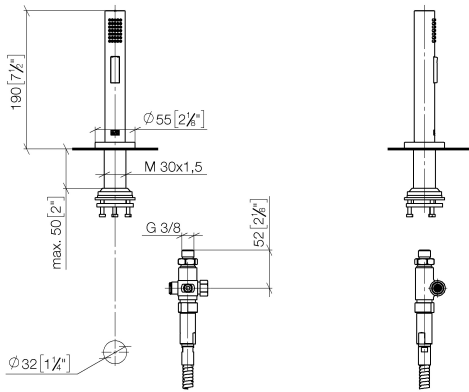

Gruppo doccia lavello - Cromato

27 731 970

- con rosetta tonda
- Getto a doccia
- deviatore automatico bocca/doccetta
- altezza rubinetteria 191 mm
- diametro foro doccia lavello 32mm
- Flessibile doccia trecciato 1500mm
- testina doccia con sistema anticalcare
- senza piombo

Gruppo doccia lavello - Cromato

27 731 970

mm [inches]

Diagramma di portata

Certificati

LGA_29572.

LGA_38643.

Belgaqua_24-005-
27_3.

Gruppo doccia livello - Cromato

27 731 970

Parts for other finishes can be found here: Platinato spazzolato

Elenco delle parti di ricambio

N.	Codice articolo	Denominazione	Quantità necessaria	Tempo di produzione
1	90 28 20 068 00 90	attacco	1	2
2	90 17 09 046 12 90	deviatore	1	2
3	90 24 03 241 00 90	ugello	1	2
4	90 14 20 019 00 90	guarnizione	1	2
5	04 23 10 047 00 92	set di fissaggio	1	60
6	90 27 86 001 00-00	rosetta	1	-
Il pezzo di ricambio non può più essere ordinato, si prega di ordinare l'articolo sostitutivo				
7	90 30 02 062 00-00	flessibile	1	2
8	09 23 01 039 90	setaccio	1	2
9	04 12 11 158 00-00	doccia	1	10