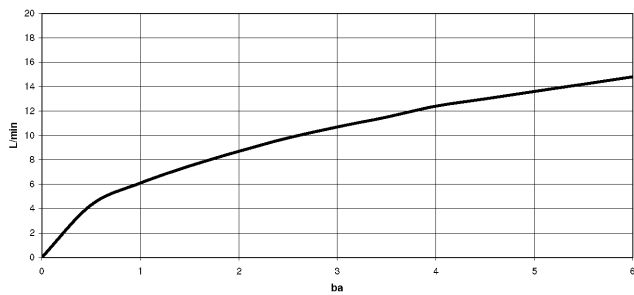

Gruppo doccia lavello - Cromato

27 731 970

- con rosetta tonda
- Getto a doccia
- deviatore automatico bocca/doccetta
- altezza rubinetteria 191 mm
- diametro foro doccia lavello 32mm
- Flessibile doccia trecciato 1500mm
- testina doccia con sistema anticalcare
- senza piombo

Gruppo doccia lavello - Cromato

27 731 970

mm [inches]

Diagramma di portata

Certificati

LGA_29572.

LGA_38643.

Belgaqua_24-005-
27_3.